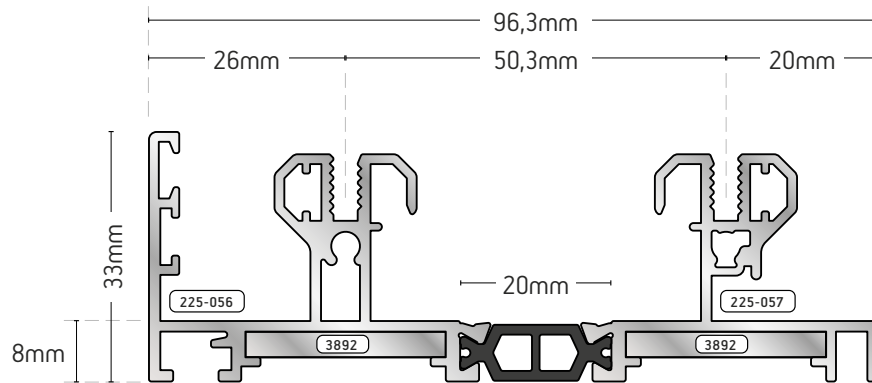

ΝΕΑ ΠΡΟΦΙΛ
ΧΑΜΗΛΩΝ ΟΔΗΓΩΝ

28.09.2022

ALBIO 225

225-63

**ΜΟΝΟΣ ΟΔΗΓΟΣ
SINGLE FRAME**

ΒΑΡΟΣ / WEIGHT

861 gr/m

ΓΩΝΙΑ ΣΥΝΔΕΣΕΩΣ 3417
EXTRUDED ALUMINIUM
JOINT CORNER 3417

225-57

**ΔΙΠΛΟΣ ΟΔΗΓΟΣ
DOUBLE FRAME**

ΒΑΡΟΣ / WEIGHT

1.398 gr/m

*ΓΩΝΙΑ ΣΥΝΔΕΣΕΩΣ (3892)
EXTRUDED ALUMINIUM JOINT
CORNER (3892)

225-61

**ΔΙΠΛΟΣ ΟΔΗΓΟΣ
ΤΖΑΜΙ-ΠΑΤΖΟΥΡΙ
DOUBLE FRAME
GLAZING & SHUTTER
PROFILE**

ΒΑΡΟΣ / WEIGHT

1.313 gr/m

ΓΩΝΙΑ ΣΥΝΔΕΣΕΩΣ / EXTRUDED
ALUMINIUM JOINT CORNER
225-056 (3892)
225-061 (3893)

225-60

ΤΡΙΠΛΟΣ
ΟΔΗΓΟΣ ΜΕ
ΣΗΤΑ ΣΤΟ
ΚΕΝΤΡΟ
TRIPLE FRAME
CENTERED
MOSQUITO NET

ΒΑΡΟΣ / WEIGHT

1.566 gr/m

ΓΩΝΙΑ ΣΥΝΔΕΣΕΩΣ
EXTRUDED ALUMINIUM
JOINT CORNER
3892

225-58

ΒΑΡΟΣ / WEIGHT

1.841 gr/m

ΤΡΙΠΛΟΣ ΟΔΗΓΟΣ - ΣΗΤΑ ΕΞΩΤΕΡΙΚΑ

TRIPLE FRAME (EXTERNAL MOSQUITO NET)

*ΓΩΝΙΑ ΣΥΝΔΕΣΕΩΣ (3892) - EXTRUDED ALUMINIUM JOINT CORNER (3892)

225-59

ΒΑΡΟΣ / WEIGHT