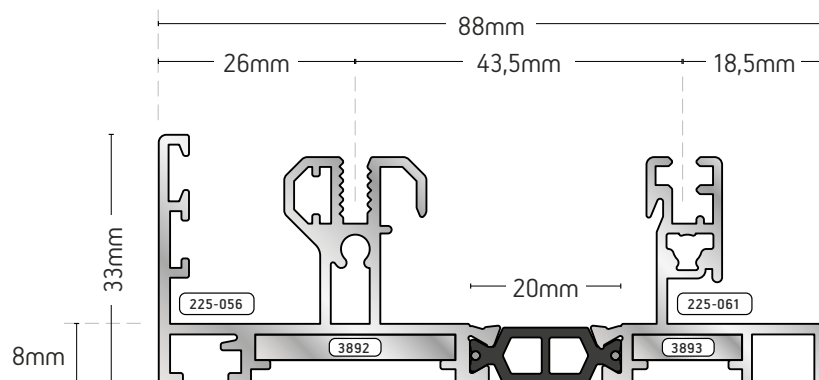

225-57

**ΔΙΠΛΟΣ ΟΔΗΓΟΣ
DOUBLE FRAME**

ΒΑΡΟΣ / WEIGHT

1.398 gr/m

*ΓΩΝΙΑ ΣΥΝΔΕΣΕΩΣ (3892)
EXTRUDED ALUMINIUM JOINT
CORNER (3892)

225-61

**ΔΙΠΛΟΣ ΟΔΗΓΟΣ
ΤΖΑΜΙ-ΠΑΤΖΟΥΡΙ
DOUBLE FRAME
GLAZING & SHUTTER
PROFILE**

ΒΑΡΟΣ / WEIGHT

1.313 gr/m

ΓΩΝΙΑ ΣΥΝΔΕΣΕΩΣ / EXTRUDED
ALUMINIUM JOINT CORNER
225-056 (3892)
225-061 (3893)

225-60

ΤΡΙΠΛΟΣ
ΟΔΗΓΟΣ ΜΕ
ΣΗΤΑ ΣΤΟ
ΚΕΝΤΡΟ
TRIPLE FRAME
CENTERED
MOSQUITO NET

ΒΑΡΟΣ / WEIGHT

1.566 gr/m

ΓΩΝΙΑ ΣΥΝΔΕΣΕΩΣ
EXTRUDED ALUMINIUM
JOINT CORNER
3892

225-58

ΒΑΡΟΣ / WEIGHT

1.841 gr/m

ΤΡΙΠΛΟΣ ΟΔΗΓΟΣ - ΣΗΤΑ ΕΞΩΤΕΡΙΚΑ

TRIPLE FRAME (EXTERNAL MOSQUITO NET)

*ΓΩΝΙΑ ΣΥΝΔΕΣΕΩΣ (3892) - EXTRUDED ALUMINIUM JOINT CORNER (3892)

225-59

ΒΑΡΟΣ / WEIGHT

1.943 gr/m

ΤΡΙΠΛΟΣ ΟΔΗΓΟΣ / TRIPLE FRAME

+ΓΩΝΙΑ ΣΥΝΔΕΣΕΩΣ (3892) - EXTRUDED ALUMINIUM JOINT CORNER (3892)