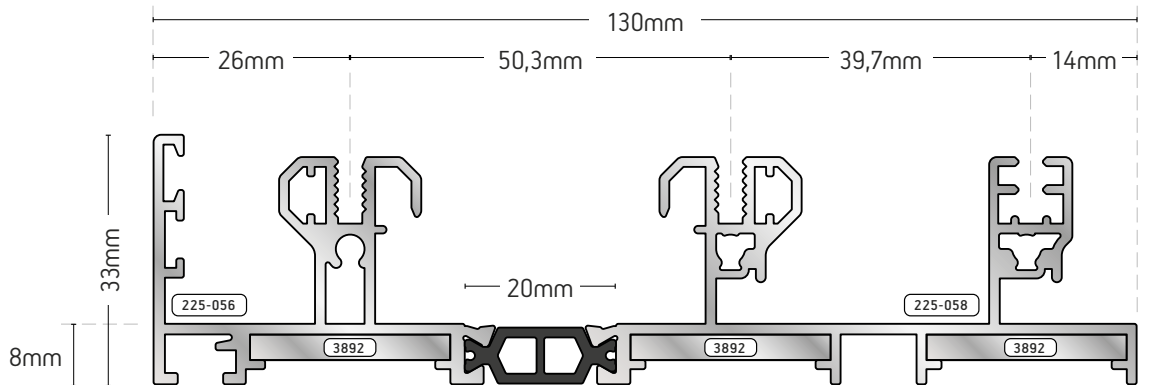

225-57

**ΔΙΠΛΟΣ ΟΔΗΓΟΣ
DOUBLE FRAME**

ΒΑΡΟΣ / WEIGHT

1.398 gr/m

*ΓΩΝΙΑ ΣΥΝΔΕΣΕΩΣ (3892)
EXTRUDED ALUMINIUM JOINT
CORNER (3892)

225-61

**ΔΙΠΛΟΣ ΟΔΗΓΟΣ
ΤΖΑΜΙ-ΠΑΤΖΟΥΡΙ
DOUBLE FRAME
GLAZING & SHUTTER
PROFILE**

ΒΑΡΟΣ / WEIGHT

1.313 gr/m

ΓΩΝΙΑ ΣΥΝΔΕΣΕΩΣ / EXTRUDED
ALUMINIUM JOINT CORNER
225-056 (3892)
225-061 (3893)

225-60

ΤΡΙΠΛΟΣ
ΟΔΗΓΟΣ ΜΕ
ΣΗΤΑ ΣΤΟ
ΚΕΝΤΡΟ
TRIPLE FRAME
CENTERED
MOSQUITO NET

ΒΑΡΟΣ / WEIGHT

1.566 gr/m

ΓΩΝΙΑ ΣΥΝΔΕΣΕΩΣ
EXTRUDED ALUMINIUM
JOINT CORNER
3892

225-58

ΒΑΡΟΣ / WEIGHT

1.841 gr/m

ΤΡΙΠΛΟΣ ΟΔΗΓΟΣ - ΣΗΤΑ ΕΞΩΤΕΡΙΚΑ

TRIPLE FRAME (EXTERNAL MOSQUITO NET)

*ΓΩΝΙΑ ΣΥΝΔΕΣΕΩΣ (3892) - EXTRUDED ALUMINIUM JOINT CORNER (3892)

225-59

ΒΑΡΟΣ / WEIGHT

1.943 gr/m

ΤΡΙΠΛΟΣ ΟΔΗΓΟΣ / TRIPLE FRAME

+ΓΩΝΙΑ ΣΥΝΔΕΣΕΩΣ (3892) - EXTRUDED ALUMINIUM JOINT CORNER (3892)