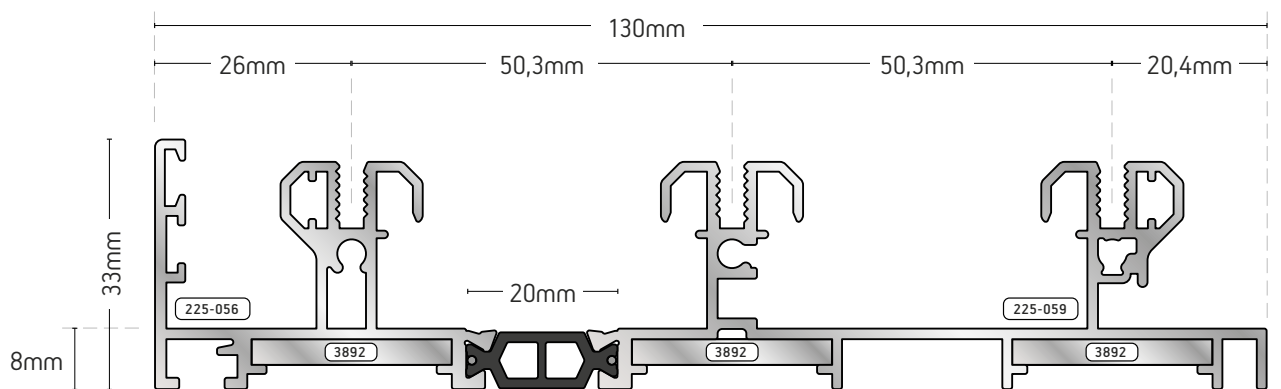

225-57

**ΔΙΠΛΟΣ ΟΔΗΓΟΣ
DOUBLE FRAME**

ΒΑΡΟΣ / WEIGHT

1.398 gr/m

*ΓΩΝΙΑ ΣΥΝΔΕΣΕΩΣ (3892)
EXTRUDED ALUMINIUM JOINT
CORNER (3892)

225-61

**ΔΙΠΛΟΣ ΟΔΗΓΟΣ
ΤΖΑΜΙ-ΠΑΤΖΟΥΡΙ
DOUBLE FRAME
GLAZING & SHUTTER
PROFILE**

ΒΑΡΟΣ / WEIGHT

1.313 gr/m

ΓΩΝΙΑ ΣΥΝΔΕΣΕΩΣ / EXTRUDED
ALUMINIUM JOINT CORNER
225-056 (3892)
225-061 (3893)

225-60

ΤΡΙΠΛΟΣ
ΟΔΗΓΟΣ ΜΕ
ΣΗΤΑ ΣΤΟ
ΚΕΝΤΡΟ
TRIPLE FRAME
CENTERED
MOSQUITO NET

ΒΑΡΟΣ / WEIGHT

1.566 gr/m

ΓΩΝΙΑ ΣΥΝΔΕΣΕΩΣ
EXTRUDED ALUMINIUM
JOINT CORNER
3892

225-58

ΒΑΡΟΣ / WEIGHT

1.841 gr/m

ΤΡΙΠΛΟΣ ΟΔΗΓΟΣ - ΣΗΤΑ ΕΞΩΤΕΡΙΚΑ

TRIPLE FRAME (EXTERNAL MOSQUITO NET)

*ΓΩΝΙΑ ΣΥΝΔΕΣΕΩΣ (3892) - EXTRUDED ALUMINIUM JOINT CORNER (3892)

225-59

ΒΑΡΟΣ / WEIGHT

1.943 gr/m

ΤΡΙΠΛΟΣ ΟΔΗΓΟΣ / TRIPLE FRAME

+ΓΩΝΙΑ ΣΥΝΔΕΣΕΩΣ (3892) - EXTRUDED ALUMINIUM JOINT CORNER (3892)