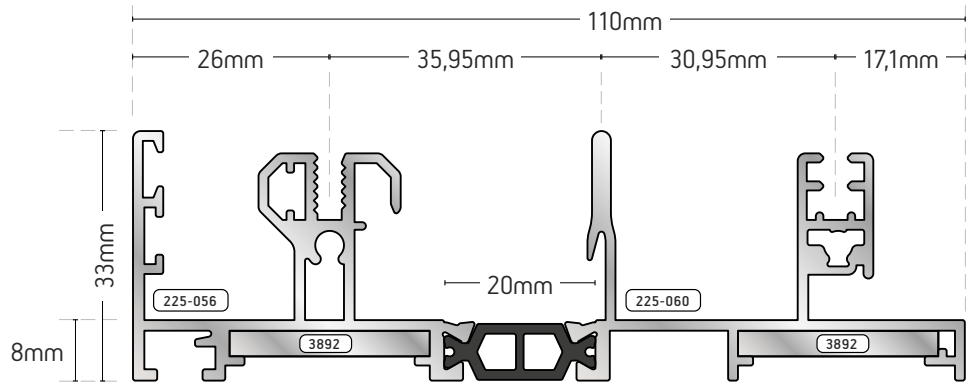

225-57

**ΔΙΠΛΟΣ ΟΔΗΓΟΣ
DOUBLE FRAME**

ΒΑΡΟΣ / WEIGHT

1.398 gr/m

*ΓΩΝΙΑ ΣΥΝΔΕΣΕΩΣ (3892)
EXTRUDED ALUMINIUM JOINT
CORNER (3892)

225-61

**ΔΙΠΛΟΣ ΟΔΗΓΟΣ
ΤΖΑΜΙ-ΠΑΤΖΟΥΡΙ
DOUBLE FRAME
GLAZING & SHUTTER
PROFILE**

ΒΑΡΟΣ / WEIGHT

1.313 gr/m

ΓΩΝΙΑ ΣΥΝΔΕΣΕΩΣ / EXTRUDED
ALUMINIUM JOINT CORNER
225-056 (3892)
225-061 (3893)

225-60

ΤΡΙΠΛΟΣ
ΟΔΗΓΟΣ ΜΕ
ΣΗΤΑ ΣΤΟ
ΚΕΝΤΡΟ
TRIPLE FRAME
CENTERED
MOSQUITO NET

ΒΑΡΟΣ / WEIGHT

1.566 gr/m

ΓΩΝΙΑ ΣΥΝΔΕΣΕΩΣ
EXTRUDED ALUMINIUM
JOINT CORNER
3892

225-58

ΒΑΡΟΣ / WEIGHT

1.841 gr/m

ΤΡΙΠΛΟΣ ΟΔΗΓΟΣ - ΣΗΤΑ ΕΞΩΤΕΡΙΚΑ

TRIPLE FRAME (EXTERNAL MOSQUITO NET)

*ΓΩΝΙΑ ΣΥΝΔΕΣΕΩΣ (3892) - EXTRUDED ALUMINIUM JOINT CORNER (3892)

225-59

ΒΑΡΟΣ / WEIGHT

1.943 gr/m

ΤΡΙΠΛΟΣ ΟΔΗΓΟΣ / TRIPLE FRAME

+ΓΩΝΙΑ ΣΥΝΔΕΣΕΩΣ (3892) - EXTRUDED ALUMINIUM JOINT CORNER (3892)