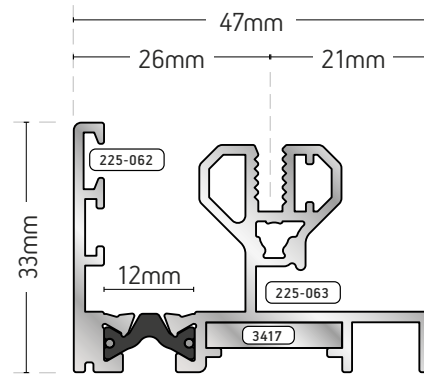

ΝΕΑ ΠΡΟΦΙΛ
ΧΑΜΗΛΩΝ ΟΔΗΓΩΝ

28.09.2022

ALBIO 225

225-63

**ΜΟΝΟΣ ΟΔΗΓΟΣ
SINGLE FRAME**

ΒΑΡΟΣ / WEIGHT

861 gr/m

ΓΩΝΙΑ ΣΥΝΔΕΣΕΩΣ 3417
EXTRUDED ALUMINIUM
JOINT CORNER 3417

225-57

**ΔΙΠΛΟΣ ΟΔΗΓΟΣ
DOUBLE FRAME**

ΒΑΡΟΣ / WEIGHT

1.398 gr/m

*ΓΩΝΙΑ ΣΥΝΔΕΣΕΩΣ (3892)
EXTRUDED ALUMINIUM JOINT
CORNER (3892)

225-61

**ΔΙΠΛΟΣ ΟΔΗΓΟΣ
ΤΖΑΜΙ-ΠΑΤΖΟΥΡΙ
DOUBLE FRAME
GLAZING & SHUTTER
PROFILE**

ΒΑΡΟΣ / WEIGHT

1.313 gr/m

ΓΩΝΙΑ ΣΥΝΔΕΣΕΩΣ / EXTRUDED
ALUMINIUM JOINT CORNER
225-056 (3892)
225-061 (3893)

225-60

ΤΡΙΠΛΟΣ
ΟΔΗΓΟΣ ΜΕ
ΣΗΤΑ ΣΤΟ
ΚΕΝΤΡΟ
TRIPLE FRAME
CENTERED
MOSQUITO NET

ΒΑΡΟΣ / WEIGHT

1.566 gr/m

ΓΩΝΙΑ ΣΥΝΔΕΣΕΩΣ
EXTRUDED ALUMINIUM
JOINT CORNER
3892

225-58

ΒΑΡΟΣ / WEIGHT

1.841 gr/m

ΤΡΙΠΛΟΣ ΟΔΗΓΟΣ - ΣΗΤΑ ΕΞΩΤΕΡΙΚΑ

TRIPLE FRAME (EXTERNAL MOSQUITO NET)

*ΓΩΝΙΑ ΣΥΝΔΕΣΕΩΣ (3892) - EXTRUDED ALUMINIUM JOINT CORNER (3892)

225-59

ΒΑΡΟΣ / WEIGHT